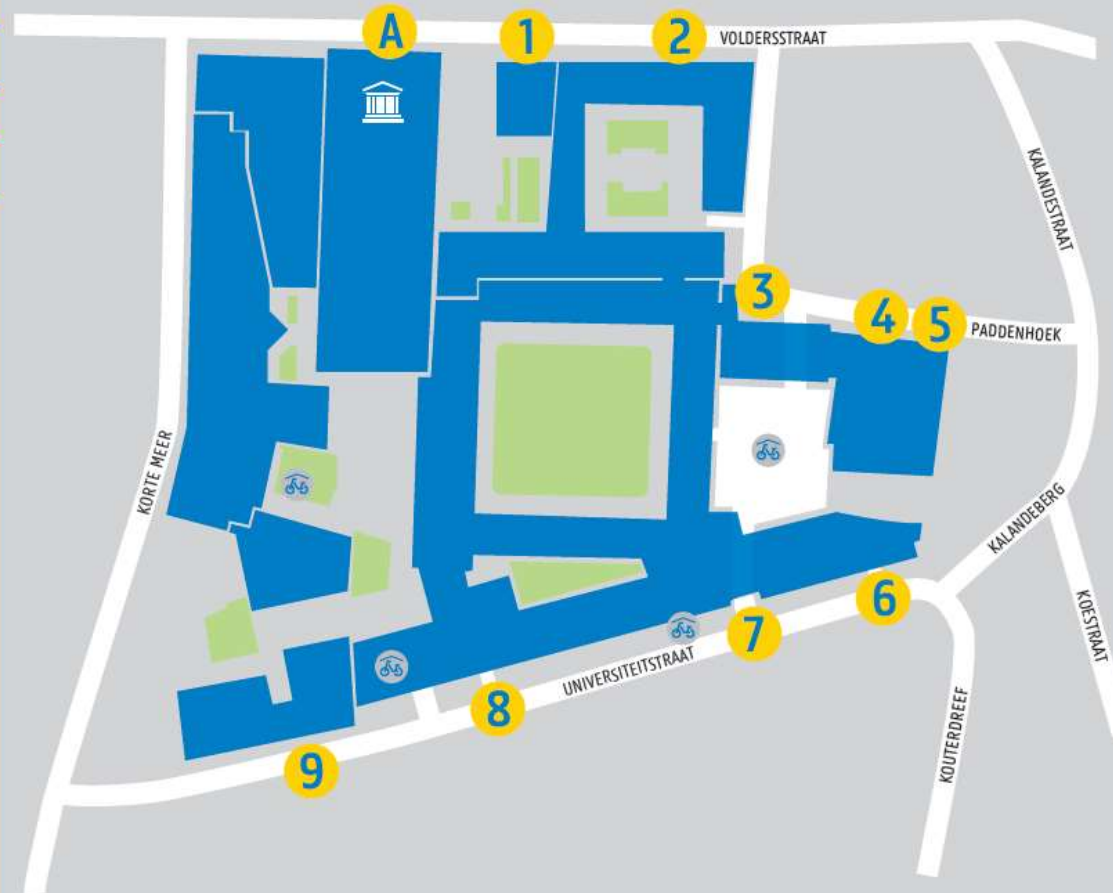

CAMPUS AULA

INGANG A - Voldersstraat 9

Aula

INGANG 1 - Voldersstraat 5

INGANG 2 - Voldersstraat 3

Onthaal Faculteit Recht en Criminologie

Decanaat

Monitoraat

Facultaire Studentenadministratie (FSA)

International Relations Office (IRO)

Lokalen 2.1 t.e.m. 2.3

INGANG 3 - Paddenhoek 5

Lokalen 3.1 en 3.2

INGANG 4 - Paddenhoek 3

Lokalen 4.1 en 4.2

INGANG 5 - Paddenhoek 1

Lokalen 5.1 t.e.m. 5.4

INGANG 6 - Universiteitstraat 2

Auditorium D

Lokalen 6.1

INGANG 7 - Universiteitstraat 4

Auditorium A - B - C - E - F

Lokalen 7.1 en 7.2

INGANG 8 - Universiteitstraat 6

Auditorium G - H - I

Lokalen 8.1 t.e.m. 8.5

INGANG 9 - Universiteitstraat 8

Lokalen 9.1